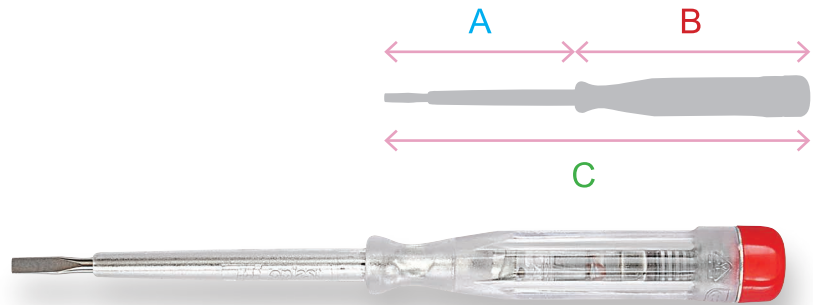

สินค้าได้รับมาตรฐาน

KRAFT-GRIP ไชควงลองไฟเดี่ยวด้ามใส MM140 No.900

รหัสสินค้า	ITEM No.			A (mm)	B (mm)	C (mm)			อัน/บาท
KG-0101001	No.900	0,50	3,0	60	80	140	3,0	10	70.-

KRAFT-GRIP ไชควงลองไฟเดี่ยวด้ามแดง MM140 No.140-2K

รหัสสินค้า	ITEM No.			A (mm)	B (mm)	C (mm)			อัน/บาท
KG-0101002	No.140-2K	0,50	3,0	60	80	140	3,0	10	80.-

KRAFT-GRIP ไชควงแกนสลัป 10 ตัวชุด

รหัสสินค้า	ITEM No.	รายละเอียด		ชุด/บาท
KG-1001010	No.KG-10P	 ⊖ 2, 3, 4, 5  ⊕ PH1, PH2 ปลายแหลม  ⊖ 0, 1 	25	1,700.-