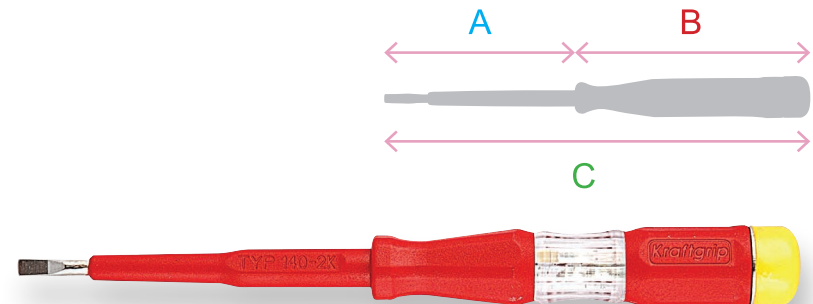

สินค้าได้รับมาตรฐาน

KRAFT-GRIP ไชควงลองไฟเดี่ยวด้ามใส MM140 No.900

รหัสสินค้า	ITEM No.			A (mm)	B (mm)	C (mm)			อัน/บาท
KG-0101001	No.900	0,50	3,0	60	80	140	3,0	10	70.-

KRAFT-GRIP ไชควงลองไฟเดี่ยวด้ามแดง MM140 No.140-2K

รหัสสินค้า	ITEM No.			A (mm)	B (mm)	C (mm)			อัน/บาท
KG-0101002	No.140-2K	0,50	3,0	60	80	140	3,0	10	80.-

KRAFT-GRIP ไชควงแกนสลัป 10 ตัวชุด

รหัสสินค้า	ITEM No.	รายละเอียด		ชุด/บาท
KG-1001010	No.KG-10P	 ⊖ 2, 3, 4, 5  ⊕ PH1, PH2 ปลายแหลม  ⊖ 0, 1 	25	1,700.-